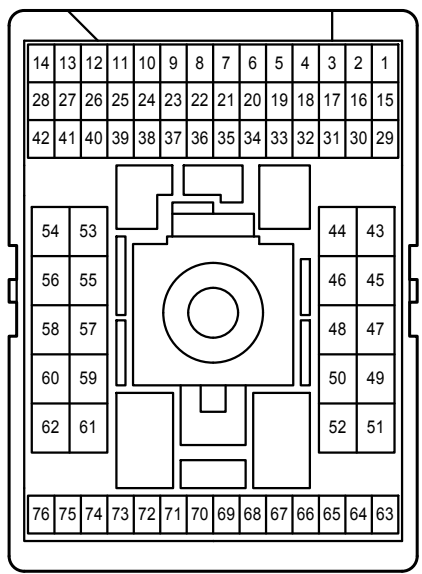

IN1
Gray

White Black