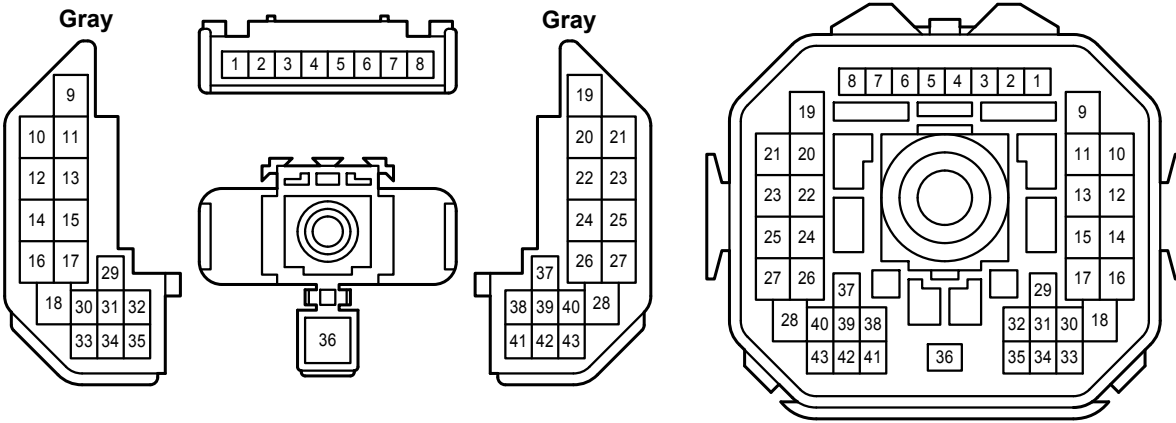

IN1
Gray

IN2
White

IO1
White

IP3
White

IP5
Black

IQ1
White

IR2
White

IR3
White