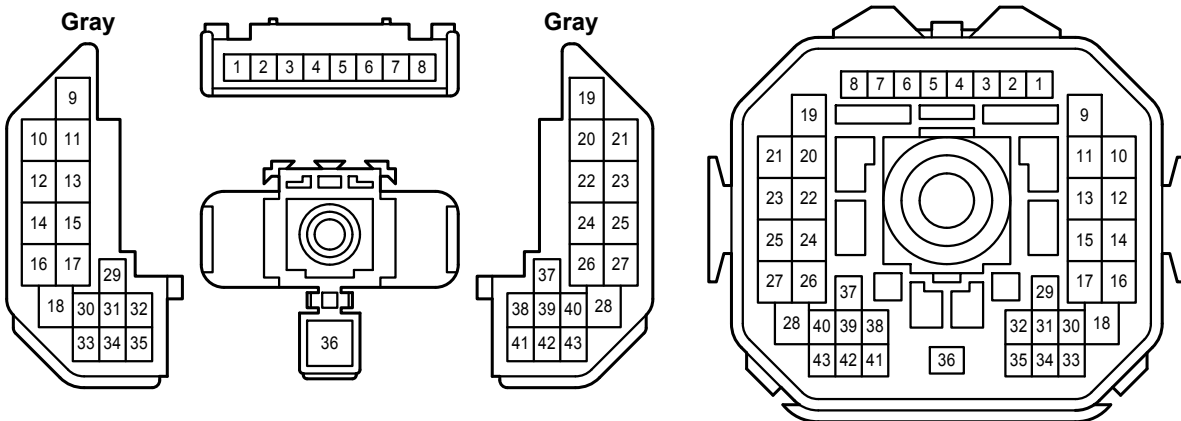

BC1
White

BD1
White

Audio System <w/o LEXUS Navigation System>

BH2
Blue

BN1
Blue

BO1
White

BP1
White

IB4
White