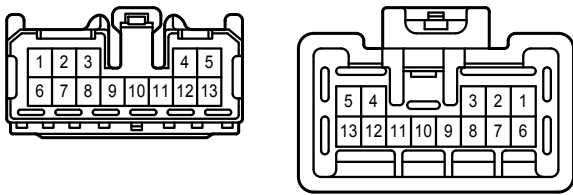

Audio System <w/o LEXUS Navigation System>

IC2
White

IE1
White

IG1
White

IJ1

White Black

Audio System <w/o LEXUS Navigation System>

IL1
White

IN1
Gray

IN2
White

IO1
White

IP3
White

IP5
Black

IQ1
White

IR2
White

IR3
White