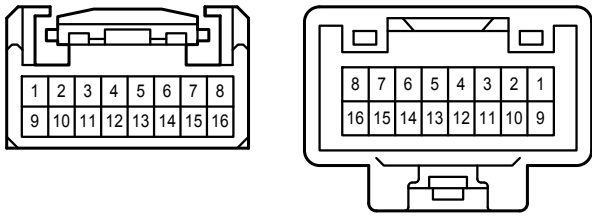

Audio System <w/o LEXUS Navigation System>

IC2
White

IE1
White

IG1
White

IJ1

White Black

Audio System <w/o LEXUS Navigation System>

IL1
White

IN1
Gray

IN2
White

IO1
White

IP3
White

IP5
Black

IQ1
White

IR2
White

IR3
White