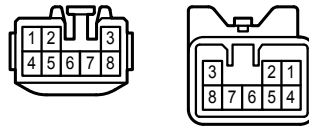

Audio System <w/o LEXUS Navigation System>

IC2
White

IE1
White

IG1
White

IJ1

White Black

Audio System <w/o LEXUS Navigation System>

IL1
White

IN1
Gray

IN2
White

IO1
White

IP3
White

IP5
Black

IQ1
White

IR2
White

IR3
White